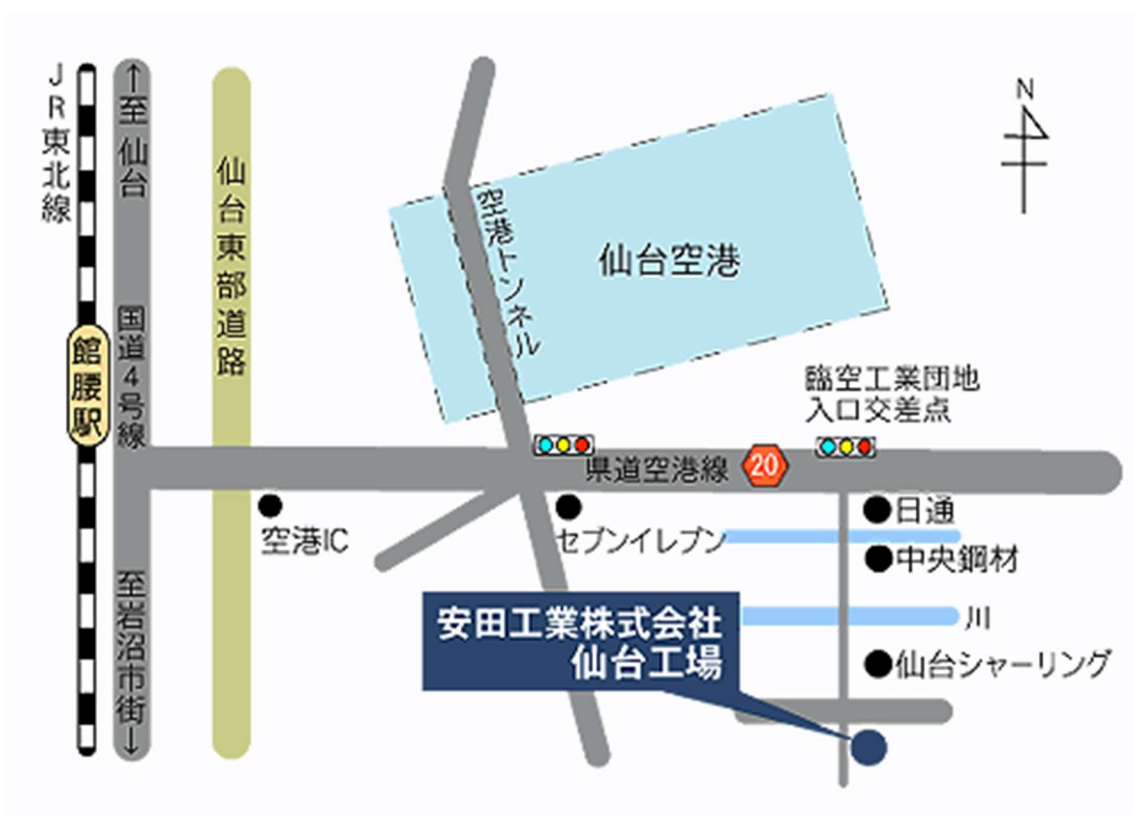

■仙台工場

〒989-2421

宮城県岩沼市下野郷字新関迎198-1

TEL : 0223-23-5511 / FAX : 0223-23-5515

交通機関

J R 館越駅より 車で15分 (7 km)